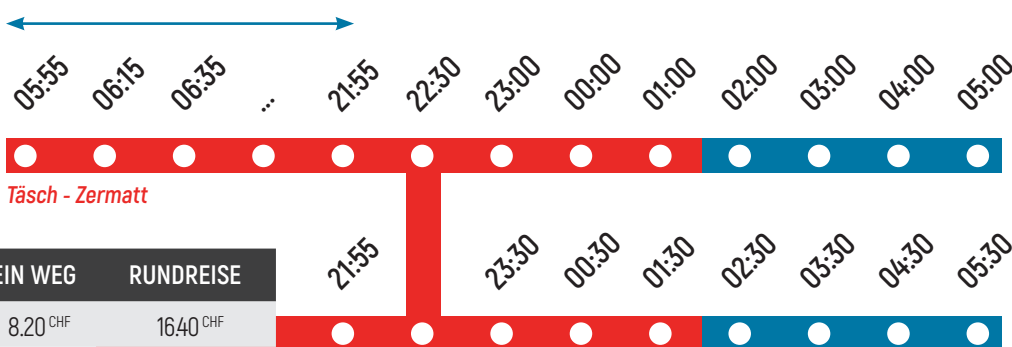

## GORNERGRAT

gornergrat  **bahn**  
the matterhorn railway

### ★ FAHRPLAN AUFSTIEG (ZERMATT BAHNHOF - RESIDENZ LEGENDÄR)

### ★ FAHRPLAN ABFAHRT (RESIDENZ LEGENDÄR - ZERMATT BAHNHOF)

PREISE	NEBENSAISON November & April		ZWISCHENSAISON Mai   Sep - Okt			HOCHSAISON Juni - August		
	Ein Weg	Rundreise	Ein Weg	Rundreise		Ein Weg	Rundreise	
Erwachsene	12.00 CHF	24.00 CHF	14.00 CHF	16.00 CHF	28.00 CHF	32.00 CHF	17.00 CHF	34.00 CHF
Kinder (16+) & 1/2-Tax-Abo	6.00 CHF	12.00 CHF	7.00 CHF	8.00 CHF	14.00 CHF	16.00 CHF	8.50 CHF	17.00 CHF
GA, Swiss Travel Pass, Eurail	6.00 CHF	12.00 CHF	7.00 CHF	8.00 CHF	14.00 CHF	16.00 CHF	8.50 CHF	17.00 CHF
Junior	Frei							

## TÄSCH

 **matterhorn  
gotthard bahn**

ALLE 20 MINUTEN!

PREISE	EIN WEG	RUNDREISE
Erwachsene	8.20 CHF	16.40 CHF
Kinder & 1/2-Tax-Abo	4.10 CHF	8.20 CHF
GA, Swiss Travel Pass, Eurail	Frei	Frei

Nächte Donnerstag, Freitag, Samstag